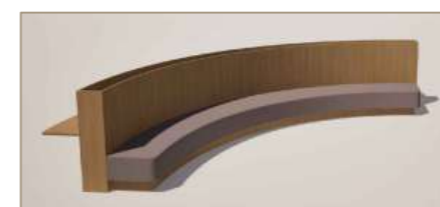

furniture

限られたスペースの中で、いかに集中し心地よくお使いいただけるか検討させていただきました。出入口付近のスペースを確保する為、木製楕円形テーブルを斜めに設置し回転型ソファをセレクト。コンパクトなフロアランプの照明で落ち着いた空間を演出します。椅子が回転する為、くると振り返ればガラス越しに自然に囲まれ広々とした空間が目飛び込みリフレッシュできることでしょう。