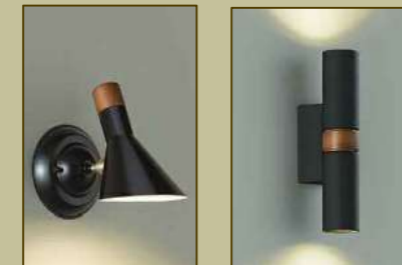

COWORKING SPACE

Concept: Modern Organic

木目と白を基調とし、ブラックスチールと布製ソファをアクセントに観葉植物の自然なグリーンでリフレッシュする、心地よい空間をご提案いたします。都会の喧騒を忘れられる緑に囲まれた、柔らかさや落ち着きのあるコワーキングスペース。パントリーにはフリードリンクとスイーツをご用意。周囲に飾られたミントの控えめな香りは抗菌消臭、リラックス、リフレッシュ効果や集中力の向上を促します。交流イベント、勉強会等を開催出来るスペースも充実。個室には木製の楕円形テーブルと、ゆったりとした布製の回転ソファをセレクト。スチール製のフロアスタンド照明が落ち着きを演出します。お打ち合わせやご来客用の、曲線を描くソファに大きめの円形テーブルをお勧めさせていただきます。ナチュラルな色合いを中心に、自然に囲まれ落ち着いた照明が印象的なスペースはいかがでしょうか。

シンク付きカウンター下にはゴミ箱を中央に、ミニ冷蔵庫を出し入れに便利な右端に設置するのはいかがでしょうか。カウンター上へは紙コップ装備のウォーター&ドリンクサーバー、その隣にはスイーツや軽食をご用意。なお、視覚と香りで緊張感を解きほぐしリフレッシュを促して頂ける様に、観葉植物にはミントを多めにアレンジいたしました。

お打ち合わせや、ご来客用に、柔らかな曲線の布製ソファと大き目の円形テーブルはいかがでしょうか。少人数で個別にお使い頂く事ももちろん、各入り口を向かい合わせて設置する事で、8名前後のグループでのご利用も可能となります。

Color Scheme

デスク付きベンチ側には3~4人程度がご利用出来るよう、各テーブル下に収納可能な木製スツールを3脚ずつ設置。開催イベントの規模や、ご利用グループの人数に合わせてスツールをお好みの場所へ移動する事で、臨機応変な対応が可能となります。椅子として使用するほか、荷物置き場やミニテーブルとしてもお使い頂けます。

Lighting

furniture

限られたスペースの中で、いかに集中し心地よくお使いいただけるか検討させていただきました。出入口付近のスペースを確保する為、木製楕円形テーブルを斜めに設置し回転型ソファをセレクト。コンパクトなフロアランプの照明で落ち着いた空間を演出します。椅子が回転する為、くると振り返ればガラス越しに自然に囲まれ広々とした空間が目飛び込みリフレッシュできることでしょう。