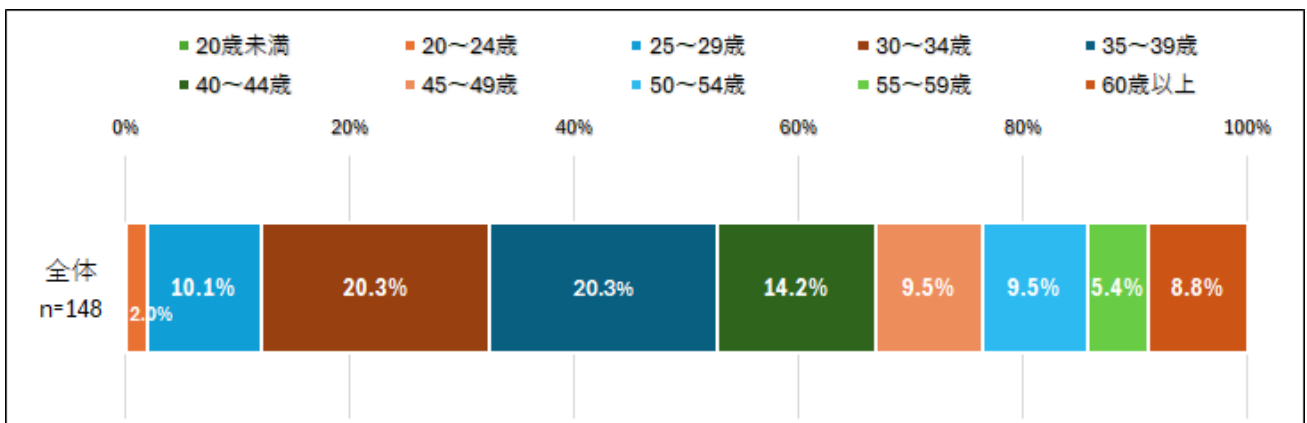

### ■試験概要

①試験日：2024 年 7 月 28 日(日)

②受験者数および合格者数の情報は、下記よりご確認ください。

<https://www.acsp.jp/bim/statistics.html>

### 1.受験級

### 2.年齢(試験当日時点)