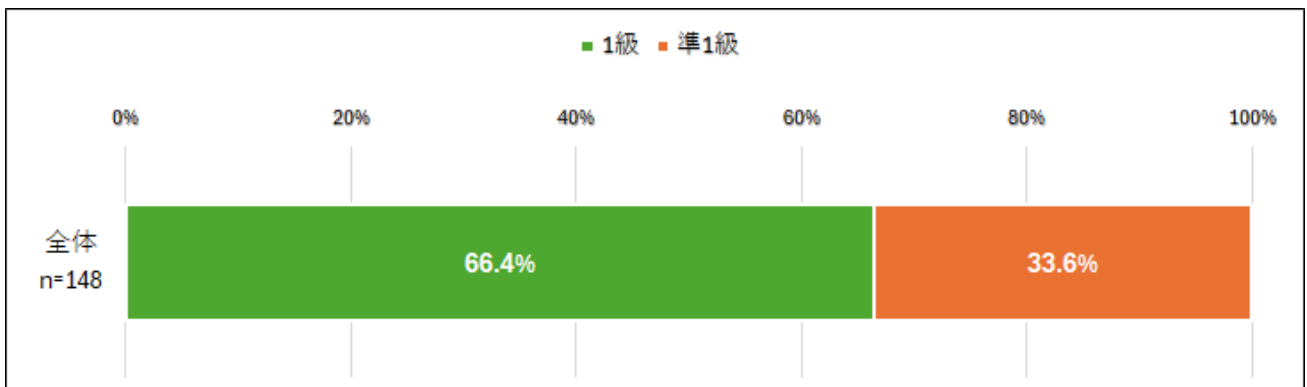

2024 年前期 BIM 利用技術者試験1級・準1級 受験者属性

■試験概要

①試験日：2024 年 7 月 28 日(日)

②受験者数および合格者数の情報は、下記よりご確認ください。

<https://www.acsp.jp/bim/statistics.html>

1.受験級